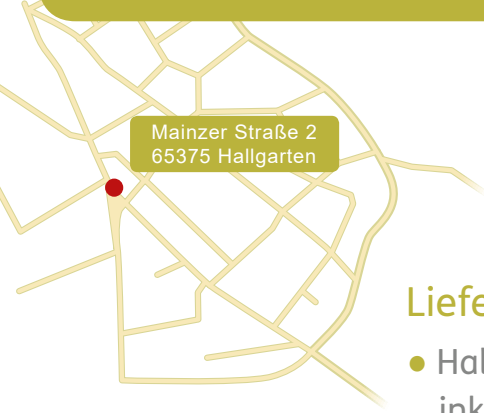

SONDERSERVICE

Mainzer Straße 2
65375 Hallgarten

Lieferbereich

- Hallgarten
inklusive Rebhang
- Hattenheim
- Oestrich-Winkel

weitere Gemeinden
auf Anfrage

Mit Ihrem Einkauf unterstützen Sie ein Beschäftigungsprojekt für psychisch kranke Menschen der STIFTUNG LEBENSRAUM Rheingau-Taunus

 **STIFTUNG
LEBENSRAUM**
Rheingau-Taunus

Heimat Lädchen

HALLGARTEN

**JETZT MIT VERLÄNGERTEN
ÖFFNUNGSZEITEN
+
WIR LIEFERN ...
bis zu Ihrem Kühlschrank
oder vor die Haustüre
- auch ohne persönlichen
Kontakt!**