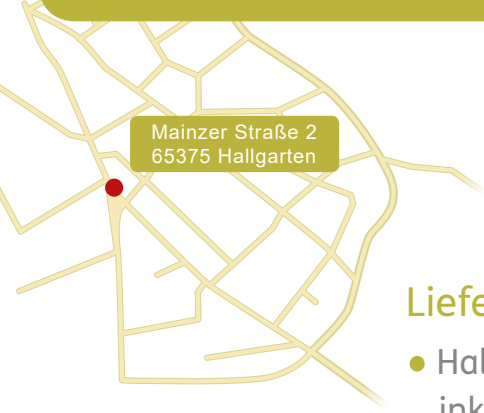

SONDERSERVICE

Mainzer Straße 2  
65375 Hallgarten

## Lieferbereich

- Hallgarten  
inklusive Rebhang
- Hattenheim
- Oestrich-Winkel

weitere Gemeinden  
auf Anfrage

Mit Ihrem Einkauf unterstützen Sie ein Beschäftigungsprojekt für psychisch kranke Menschen der STIFTUNG LEBENSRAUM Rheingau-Taunus

 **STIFTUNG  
LEBENSRAUM**  
Rheingau-Taunus