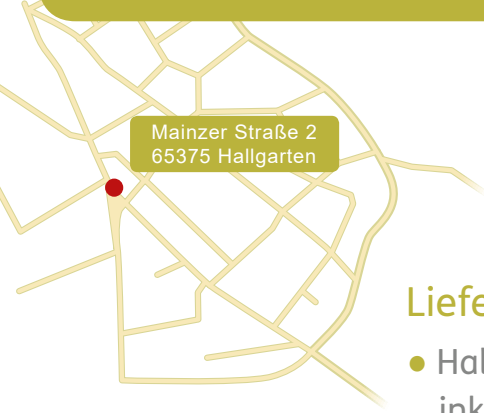

SONDERSERVICE
bis 19.04.2020

Mainzer Straße 2
65375 Hallgarten

Lieferbereich

- Hallgarten
inklusive Rebhang
- Hattenheim
- Oestrich-Winkel

weitere Gemeinden
auf Anfrage

Mit Ihrem Einkauf unterstützen Sie ein Beschäftigungsprojekt für psychisch kranke Menschen der STIFTUNG LEBENSRAUM Rheingau-Taunus

 **STIFTUNG
LEBENSRAUM**
Rheingau-Taunus

Heimat
Lädchen

HALLGARTEN

**JETZT MIT VERLÄNGERTEN
ÖFFNUNGSZEITEN
+
WIR LIEFERN ...
bis zu Ihrem Kühlschrank
oder vor die Haustüre
- auch ohne persönlichen
Kontakt!**