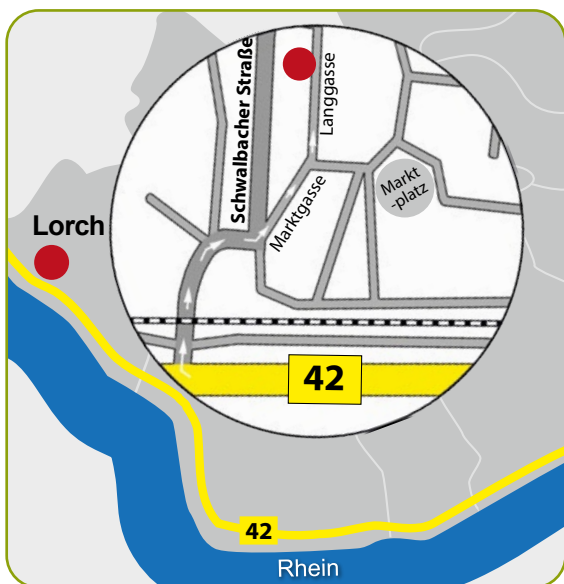

SO FINDEN SIE ZU UNS :

Lorcher
LEBENS*räumchen*

Lorcher LEBENSräumchen
Langgasse 59
65391 Lorch

Telefon: 06726 / 8009300

E-Mail: tante.emma@stiftung-lebensraum.org

ÖFFNUNGSZEITEN

MO/ DI / MI / FR   8:30 – 12:30 UHR

DO   8:30 – 17:00 UHR