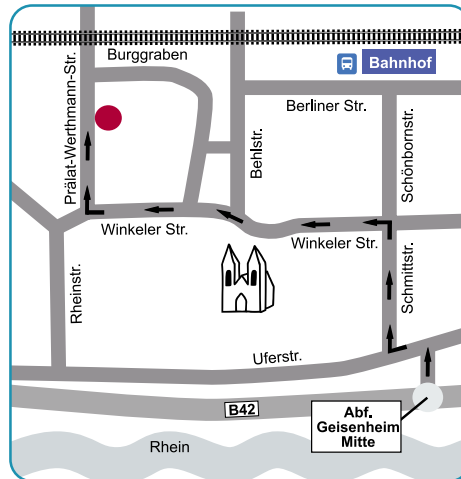

PSZ Geisenheim
Präl.-Werthmann-Str. 21, 65366 Geisenheim

Ihre Ansprechpartner:

Anette Leva
Daniela Messner
Michaela Thiery-Pulter
Telefon: 06123 / 9828-557
Fax: 06123 / 9828-573
E-Mail: pskb@stiftung-lebensraum.org