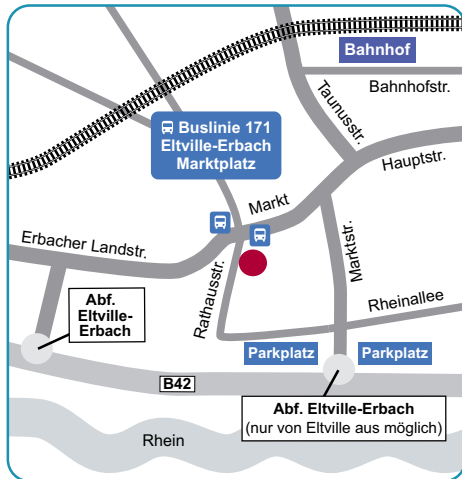

PSYCHOSOZIALE KONTAKT- UND BERATUNGSSTELLE

Montags bis freitags bieten wir Beratungstermine nach Vereinbarung an.

PSKB Erbach
Markt 13, 65346 Eitville

PSZ Geisenheim
Präl.-Werthmann-Str. 21, 65366 Geisenheim

Dienstag, Donnerstag und Freitag
9:00 - 10:00 Uhr

PSZ Eitville
Schwalbacher Str. 41, 65343 Eitville

Weitere Informationen zu unseren Angeboten finden Sie auf unserer Internetseite unter www.stiftung-lebensraum.org

Infos bei Frau Dombrowski
unter 0157 39378779

Highlight des Monats

Donnerstag | 25.06.2026

**Schiffahrt von Rüdesheim
nach Bacharach – der Perle
des Rheins**

+ Landgang ca. 1,5 Stunden

Treffpunkt 10:30 Uhr / Anleger KD
(Köln-Düsseldorfer) in Rüdesheim