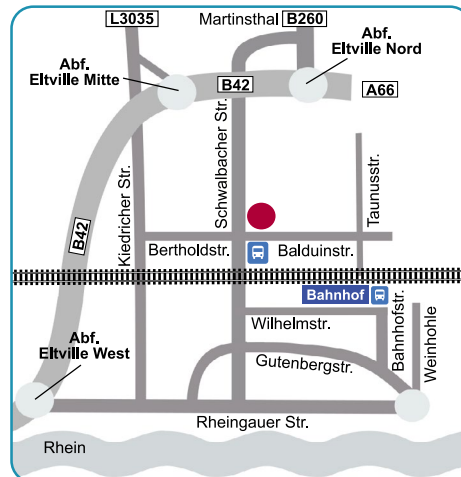

Telefonsprechstunde:

Montag und Mittwoch
12:00 - 13:00 Uhr

Dienstag, Donnerstag und Freitag
9:00 - 10:00 Uhr

PSZ Eitville
Schwalbacher Str. 41, 65343 Eitville

Weitere Informationen zu unseren Angeboten finden Sie auf unserer Internetseite unter www.stiftung-lebensraum.org

Träger:
Stiftung Lebensraum Rheingau-Taunus
Schwalbacher Straße 41
65343 Eitville

Spendenkonto der Stiftung
IBAN: DE94 5109 1500 0000 1748 90
BIC GENODE51RGG
Rheingauer Volksbank

PSYCHOSOZIALE KONTAKT- UND BERATUNGSSTELLE

für Menschen mit psychischer Erkrankung oder in seelischen Krisen
und deren Angehörige im Rheingau

Programm Juni 2026

Wir bieten Ihnen:

- Kontakt- und Freizeitangebote
- Klärung des individuellen Hilfebedarfs
- Vermittlung ergänzender und weiterführender Hilfen
- Begleitung in Krisensituationen
- Einzelberatung
- Gruppengespräche
- Angehörigenberatung
- Vor- und Nachsorge (z.B. vor Betreutem Wohnen, Klinikaufenthalten und Therapien)

Sie haben noch Fragen? Rufen Sie uns an unter:

06123 / 9828-557